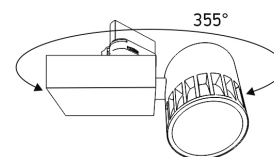

СВЕТОДИОДНЫЙ ТРЕКОВЫЙ ПРОЖЕКТОР

Описание: Общее и акцентное освещение торговых площадей с высокими требованиями к энергоэффективности и цветопередаче осветительного оборудования

Конструкция: Оптическая часть и корпус для блока питания выполнены из литого алюминия, окрашенного порошковой краской белого, серого или черного цветов

Оптическая часть: Отражатели выполнены из высококачественного алюминия с защитным стеклом. КПД оптической части не менее 84%. Три типа отражателей для различных световых эффектов - 20° (узкий), 38° (средний), 52° (широкий)

Установка: Установка на трехфазный осветительный шинопровод стандарта euro-DIN. Оптическая часть вращается вертикально от 0° до 90° и горизонтально до 355°

Мощность источника света: 24 Вт и 37 Вт (полная мощность светильника 28.2 Вт и 42.5 Вт соответственно)

Цветовая температура: 3 000К (теплый белый) и 4 000К (нейтральный белый). По запросу возможно изготовление светильников с цветовыми температурами – 2 700К, 3 500К, 5 000К и 6 500К

Индекс цветопередачи: R_a (CRI) > 80

Отклонение цветовой температуры: 3 ступени эллипса МакАдама (3 000К - ± 80 К; 4 000К - ± 140 К)

Световой поток:

	3 000К		4 000К	
	24W	37W	24W	37W
20° =	3 050 лм	4 391 лм	3 129 лм	4 505 лм
38° =	3 086 лм	4 442 лм	3 166 лм	4 558 лм
52° =	3 014 лм	4 339 лм	3 092 лм	4 452 лм

Срок службы: более 50 000 часов (L80 B10)

Напряжение питания: 220~240В, 50Гц

Степень защиты: IP20

Гарантия: 5 лет

Наименование	Мощность	Индекс цветопередачи	Цветовая температура	Угол отражателя	Цвет корпуса
PRIME LED	24W	8 - 80+	30 – 3 000К	20°	white – белый
	37W		40 – 4 000К	38°	silver – серый
				52°	black – черный