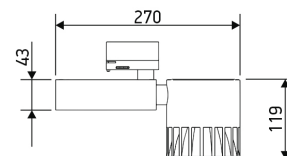

СВЕТОДИОДНЫЙ ТРЕКОВЫЙ ПРОЖЕКТОР

Описание: Общее и акцентное освещение торговых площадей с высокими требованиями к энергоэффективности и цветопередаче осветительного оборудования

Конструкция: Оптическая часть и корпус для блока питания выполнены из литого алюминия, окрашенного порошковой краской белого, серого или черного цветов

Оптическая часть: Отражатели выполнены из высококачественного алюминия с защитным стеклом. КПД оптической части не менее 84%. Три типа отражателей для различных световых эффектов - 20° (узкий), 38° (средний), 52° (широкий)

Установка: Установка на трехфазный осветительный шинопровод стандарта euro-DIN. Оптическая часть вращается вертикально от 0° до 90° и горизонтально до 355°

Мощность источника света: 24 Вт и 37 Вт (полная мощность светильника 28.2 Вт и 42.5 Вт соответственно)

Цветовая температура: 3 000К (теплый белый) и 4 000К (нейтральный белый). По запросу возможно изготовление светильников с цветовыми температурами – 2 700К, 3 500К, 5 000К и 6 500К

Индекс цветопередачи: R_a (CRI) > 80

Отклонение цветовой температуры: 3 ступени эллипса МакАдама (3 000К - ± 80 К; 4 000К - ± 140 К)

Световой поток:

	3 000К		4 000К	
	24W	37W	24W	37W
20° =	3 050 лм	4 391 лм	3 129 лм	4 505 лм
38° =	3 086 лм	4 442 лм	3 166 лм	4 558 лм
52° =	3 014 лм	4 339 лм	3 092 лм	4 452 лм

Срок службы: более 50 000 часов (L80 B10)

Напряжение питания: 220~240В, 50Гц

Степень защиты: IP20

Гарантия: 5 лет

Наименование	Мощность	Индекс цветопередачи	Цветовая температура	Угол отражателя	Цвет корпуса
PRIME LED	24W	8 - 80+	30 – 3 000К	20°	white – белый
	37W		40 – 4 000К	38°	silver – серый
				52°	black – черный