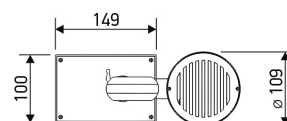

СВЕТОДИОДНЫЙ ТРЕКОВЫЙ ПРОЖЕКТОР

Описание: Общее и акцентное освещение торговых площадей с высокими требованиями к энергоэффективности и цветопередаче осветительного оборудования

Конструкция: Оптическая часть и корпус для блока питания выполнены из литого алюминия, окрашенного порошковой краской белого, серого или черного цветов

Оптическая часть: Отражатели выполнены из высококачественного алюминия с защитным стеклом. КПД оптической части не менее 84%. Три типа отражателей для различных световых эффектов - 20° (узкий), 38° (средний), 52° (широкий)

Установка: Установка на трехфазный осветительный шинопровод стандарта euro-DIN. Оптическая часть вращается вертикально от 0° до 90° и горизонтально до 355°

Мощность источника света: 24 Вт и 37 Вт (полная мощность светильника 28.2 Вт и 42.5 Вт соответственно)

Цветовая температура: 3 000К (теплый белый) и 4 000К (нейтральный белый). По запросу возможно изготовление светильников с цветовыми температурами – 2 700К, 3 500К, 5 000К и 6 500К

Индекс цветопередачи: R_a (CRI) > 80

Отклонение цветовой температуры: 3 ступени эллипса МакАдама (3 000К - ± 80 К; 4 000К - ± 140 К)

Световой поток:

	3 000К		4 000К	
	24W	37W	24W	37W
20° =	3 050 лм	4 391 лм	3 129 лм	4 505 лм
38° =	3 086 лм	4 442 лм	3 166 лм	4 558 лм
52° =	3 014 лм	4 339 лм	3 092 лм	4 452 лм

Срок службы: более 50 000 часов (L80 B10)

Напряжение питания: 220~240В, 50Гц

Степень защиты: IP20

Гарантия: 5 лет

Наименование	Мощность	Индекс цветопередачи	Цветовая температура	Угол отражателя	Цвет корпуса
PRIME LED	24W	8 - 80+	30 – 3 000К	20°	white – белый
	37W		40 – 4 000К	38°	silver – серый
				52°	black – черный