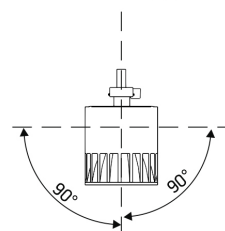

СВЕТОДИОДНЫЙ ТРЕКОВЫЙ ПРОЖЕКТОР

Описание: Общее и акцентное освещение торговых площадей с высокими требованиями к энергоэффективности и цветопередаче осветительного оборудования

Конструкция: Оптическая часть и корпус для блока питания выполнены из литого алюминия, окрашенного порошковой краской белого, серого или черного цветов

Оптическая часть: Отражатели выполнены из высококачественного алюминия с защитным стеклом. КПД оптической части не менее 84%. Три типа отражателей для различных световых эффектов - 20° (узкий), 38° (средний), 52° (широкий)

Установка: Установка на трехфазный осветительный шинопровод стандарта euro-DIN. Оптическая часть вращается вертикально от 0° до 90° и горизонтально до 355°

Мощность источника света: 24 Вт и 37 Вт (полная мощность светильника 28.2 Вт и 42.5 Вт соответственно)

Цветовая температура: 3 000К (теплый белый) и 4 000К (нейтральный белый). По запросу возможно изготовление светильников с цветовыми температурами – 2 700К, 3 500К, 5 000К и 6 500К

Индекс цветопередачи: R_a (CRI) > 80

Отклонение цветовой температуры: 3 ступени эллипса МакАдама (3 000К - ± 80 К; 4 000К - ± 140 К)

Световой поток:

	3 000К		4 000К	
	24W	37W	24W	37W
20° =	3 050 лм	4 391 лм	3 129 лм	4 505 лм
38° =	3 086 лм	4 442 лм	3 166 лм	4 558 лм
52° =	3 014 лм	4 339 лм	3 092 лм	4 452 лм

Срок службы: более 50 000 часов (L80 B10)

Напряжение питания: 220~240В, 50Гц

Степень защиты: IP20

Гарантия: 5 лет

Наименование	Мощность	Индекс цветопередачи	Цветовая температура	Угол отражателя	Цвет корпуса
PRIME LED	24W	8 - 80+	30 – 3 000К	20°	white – белый
	37W		40 – 4 000К	38°	silver – серый
				52°	black – черный